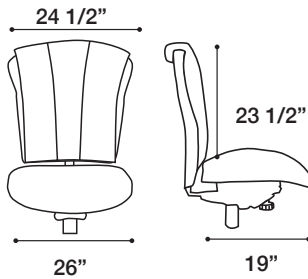

sierra

MEDIUM BACK